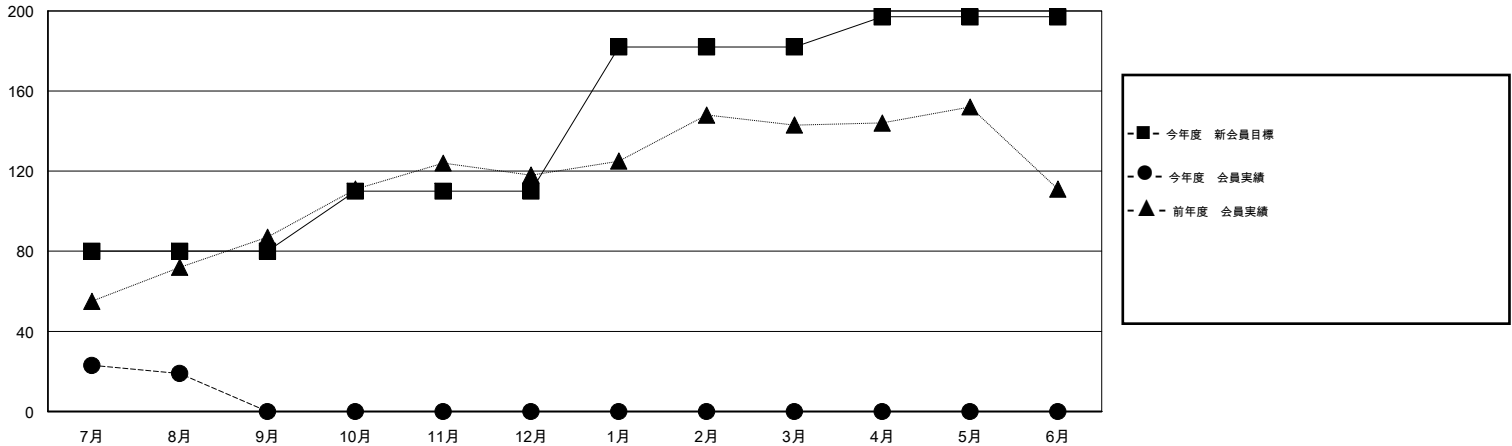

MONTHLY MEMBERSHIP PROGRESS REPORT

District 332 A

Results as of: 8/31/2015

GMT: Masayuki Kaneko

地域 JAPAN

GMT会則地域 5-Jap

クラブ					名				
結果: 2015-2016					結果: 2015-2016				
四半期	新クラブ目標	新クラブ	解散クラブ	純増/減	四半期	新会員目標	チャーターメン バー/新会員	退会者	純増/減
7月/8月/9月	0	0	0	0	7月/8月/9月	80	40	21	19
10月/11月/12月	0	0	0	0	10月/11月/12月	30	0	0	0
1月/2月/3月	1	0	0	0	1月/2月/3月	72	0	0	0
4月/5月/6月	1	0	0	0	4月/5月/6月	15	0	0	0

新クラブ目標及び実績累計

会員目標及び実績累計

解散クラブ: 0	22 CLUBS OF 64 一名以上の新会員を登録	男女別
		男性 1,662 (79.11%)
		女性 439 (20.89%)
退会者	健康診断データはこちら	家族会員 627
物故会員 3		世帯主 294
クラブ解散 0		世帯主以外 333
その他 18		
合計 21		